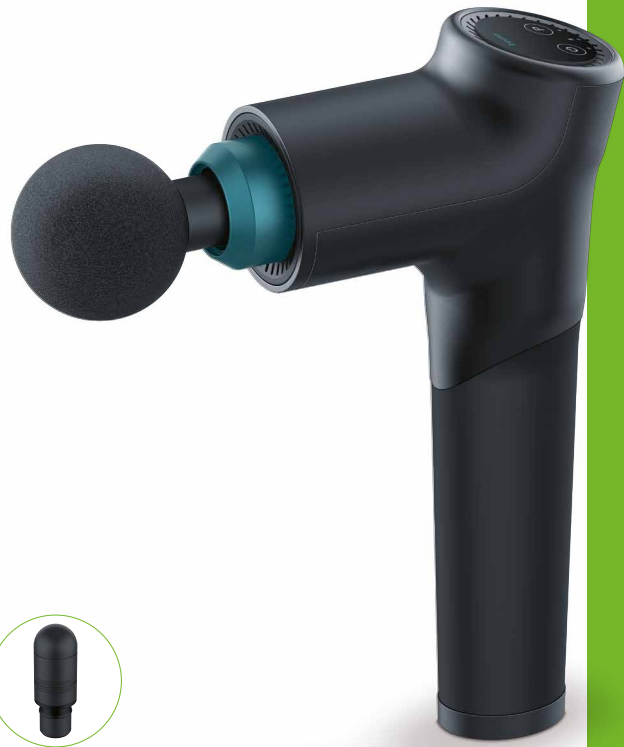

MG 185

beurer

## MG 185 MASSAGE GUN Muskelmassagegerät

9 intensity levels  
& 3 massage  
programmes

9 Intensitätslevel &  
3 Massageprogramme

5 massage  
attachments

5 Massageaufsätze für eine  
individuelle Anwendung

LED touch  
display

LED touch display

Kraftvolle und wohltuende Triggerpunktmassage  
zur Lockerung von Verspannungen

Kräftigung und Regeneration - einfach und schnell

5 Massageaufsätze für eine individuelle Anwendung

LED-Touch Display für eine einfache Bedienung

Besonders ergonomisch mit rutschfestem Griff

Inkl. Koffer für praktische Aufbewahrung

Lithium-Ionen-Akku für bis zu 5,5 h Anwendung

Produktmaße (L x B x H): ca. 26 x 6,5 x 15,5 cm (ohne Aufsätze)