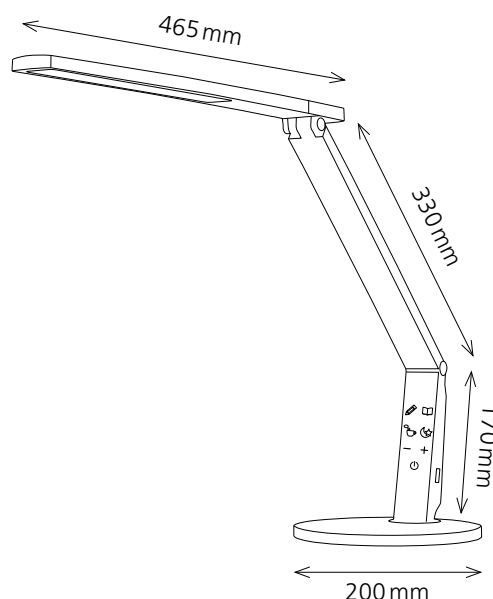

### Dates techniques:

Eclairage:	LED 10W
Consommation d'énergie pondérée:	10 kWh/1000 h
Tension:	Input: AC 100 – 240V/Output: DC 24V
Flux lumineux:	741 Lumen
Efficacité lumineuse:	71 Lumen/Watt
Température de couleur:	2700–6400 Kelvin
Max. d'intensité lumineuse:	1700 Lux (mesurée à 40 cm au-dessus de la surface de la table)
Indice de rendu des couleurs (IRC):	87
Durée de vie:	40 000 h
Amplitude:	max. 650 mm
Hauteur:	max. 540 mm
Longueur du bras:	170 mm x 330 mm
Pied:	Ø 200 mm
Tête de lampe:	465 mm longueur x 44 mm largeur
Poids net:	1.4 kg
Matériaux:	ABS, métal
Emballage:	carton coloré

**Numéro d'article:**  
**41-5010.667 anthracite**  
**41-5010.668 argent**  
**41-5010.669 champagne**

Caractéristiques électriques et photométriques vérifiées par l'institut „Swiss Alpine Laboratories for Testing of Energy Efficiency“ (S.A.L.T.) à l'Université des Sciences Appliquées (HTW) Chur, Suisse.