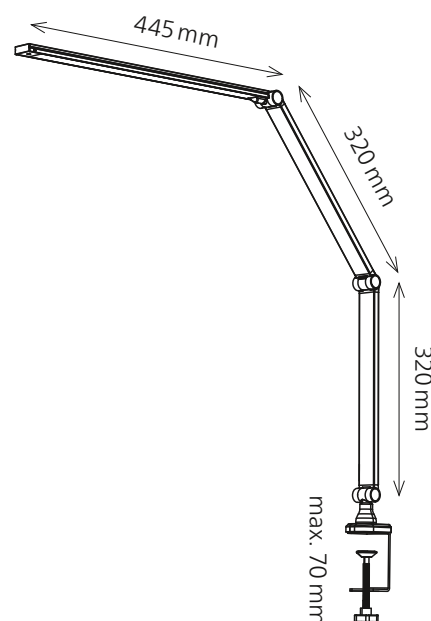

Ray

- Peut être commandé par une télécommande ou sur la tête
- Haute qualité de lumière / Rendu des couleurs > 90
- Arrêt automatique après 60 secondes ou 10 minutes
- Température de couleur variable et changeable.
- Fonction de mémoire

Données techniques

Puissance:	10 W
Consommation d'énergie pondérée:	10 kWh / 1000 h
Tension:	220–240 V AC, 50–60 Hz
Flux lumineux:	600 Lumen
Efficacité lumineuse:	60 Lumen / Watt
Température de couleur:	3000–6000 Kelvin
Eclairement max.:	1100 Lux (distance de mesure 40 cm)
Indice de rendu des couleurs (IRC):	> 90
Durée de vie:	30 000 heures
Amplitude:	max. 600 mm
Hauteur:	max. 540 mm
Longueur du bras:	320 mm × 320 mm
Pince:	58 mm × 50 mm, ouverture 0–70 mm
Tête de lampe:	445 mm × 30 mm (L × l)
Longueur du câble:	1.5 m
Télécommande :	émetteur infrarouge, portée d'environ 3.5 m 2 piles AAA (non incluses)
Poids net:	0.83 kg
Matériaux:	ABS, aluminium, fer
Emballage:	emballage brun avec étiquette colorée
Source lumineuse:	classe d'efficacité énergétique: F Identifiant du modèle: ray0000100007