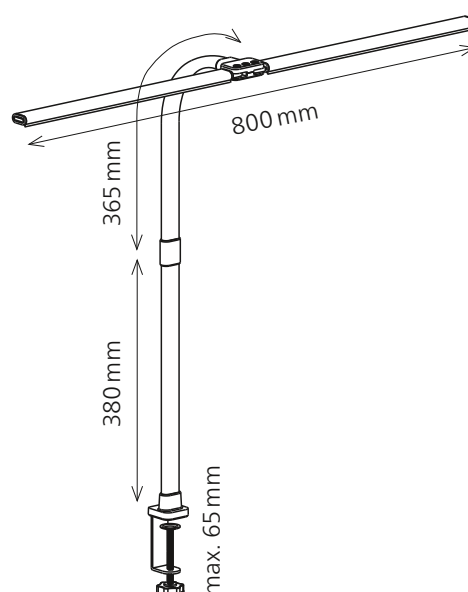

Nova

- LED-Leuchte mit Doppelkopf für flexible Lichtausrichtung und Klemmbefestigung
- Bedientasten am Kopf
- Automatische Abschaltung nach 40 Min.
- Farbtemperatur ist dimm- und wechselbar
- Memory-Funktion

Technische Daten

Leistung:	20 W
Gewichteter Energieverbrauch:	20 kWh / 1000 h
Spannung:	220 – 240 V AC, 50 – 60 Hz
Lichtstrom:	1200 Lumen
Lichtausbeute:	60 Lumen / Watt
Farbtemperatur:	3000 – 6500 Kelvin
Max. Beleuchtungsstärke:	2300 Lux (Messabstand 50 cm)
Farbwiedergabeindex (Ra):	> 80
Lebensdauer:	30 000 Stunden
Ausladung:	max. 770 mm
Höhe:	max. 735 mm
Armlänge:	380 mm Stange / 365 mm Schwanenhals
Klemme:	42 x 42 mm, Spannweite 0 – 65 mm
Leuchtenkopf:	800 Länge x 27 Breite (entfaltet)
Kabellänge:	1.8 m
Nettogewicht:	0.85 kg
Material:	ABS, Eisen
Verpackung:	braune Verkaufsverpackung mit farbiger Etikette
Lichtquelle:	Energieeffizienzklasse: F
	Modellkennung: nova000100008

Artikel-Nummer: 41-5011.008 schwarz

Austauschbarkeit

Das Leuchtmittel kann nicht ausgewechselt werden. Der Aufbau der Leuchte erlaubt keinen Austausch des Leuchtmittels, da die Gefahr besteht, die Leuchte dabei zu beschädigen.