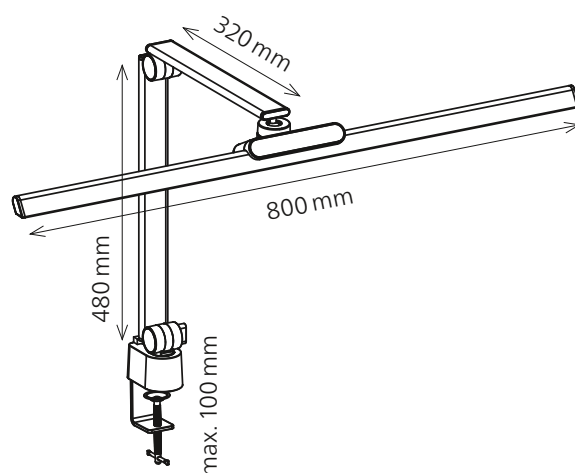

## Flow

- Luminaire LED pour écran avec une large tête de lampe
- Intensité lumineuse variable
- 5 températures de couleur différentes entre 2700–6000 kelvins au choix
- Capteur de lumière pour le réglage de la luminosité
- Arrêt automatique après 50 minutes
- Fonction de mémoire

### Données techniques

Puissance:	18 W
Consommation d'énergie pondérée:	18 kWh / 1000 h
Tension:	100 – 240 VAC, 50 – 60 Hz
Flux lumineux:	1000 Lumen
Efficacité lumineuse:	56 Lumen / Watt
Température de couleur:	2700–6000 Kelvin
Eclairement max.:	1600 Lux (distance de mesure 40 cm, 4000 Kelvin)
Indice de rendu des couleurs (IRC):	> 90
Durée de vie:	40 000 heures
Amplitude:	max. 660 mm
Hauteur:	max. 770 mm
Longueur du bras:	480 mm × 320 mm
Pince:	75 mm × 45 mm, ouverture 0–100 mm
Tête de lampe:	800 × 30 mm (L × l)
Longueur du câble:	1.55 m
Poids net:	1.23 kg
Matériaux:	ABS, aluminium, métal
Emballage:	emballage brun avec étiquette colorée
Source lumineuse:	classe d'efficacité énergétique: F
Identifiant du modèle:	flow000100201

**Numéro d'article:** 41-5011.201 anthracite