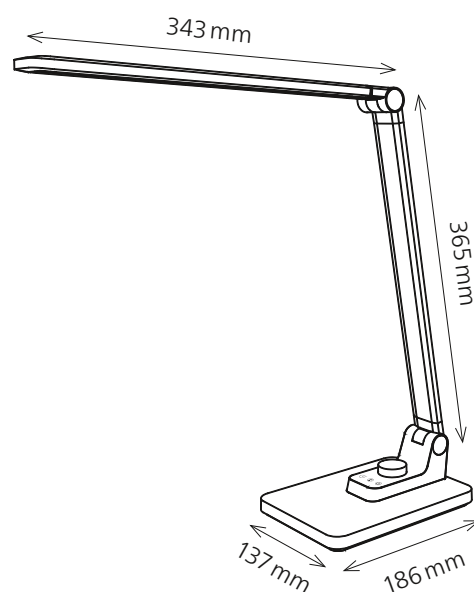

Breeze

- Lichtintensität ist stufenlos dimmbar (10 ~ 100 %) über den Drehknopf
- 3 Farbtemperaturen stehen zur Auswahl
- Memory-Funktion
- Automatische Abschaltfunktion nach 90 Sek
- Leuchtenkopf ist um +/- 80° drehbar und 180° neigbar

Technische Daten

Leistung:	9 W
Gewichteter Energieverbrauch:	9 kWh / 1000 h
Spannung:	220–240 V AC, 50–60 Hz
Lichtstrom:	450 Lumen
Farbtemperatur:	3000–5800 Kelvin
Max. Beleuchtungsstärke:	870 Lux (Messabstand 40 cm, 4000 Kelvin)
Farbwiedergabeindex (Ra):	> 80
Lebensdauer:	30 000 Stunden
Ausladung:	max. 680 mm
Höhe:	max. 440 mm
Leuchtenfuss:	137 × 186 mm
Leuchtenkopf:	43 × 343 mm
Kabellänge:	1.3 m
Nettogewicht:	0.85 kg
Material:	Aluminium, ABS
Verpackung:	weisse Verkaufsverpackung mit farbiger Etikette
Lichtquelle:	Energieeffizienzklasse: E
	Modellkennung: breeze0010010x