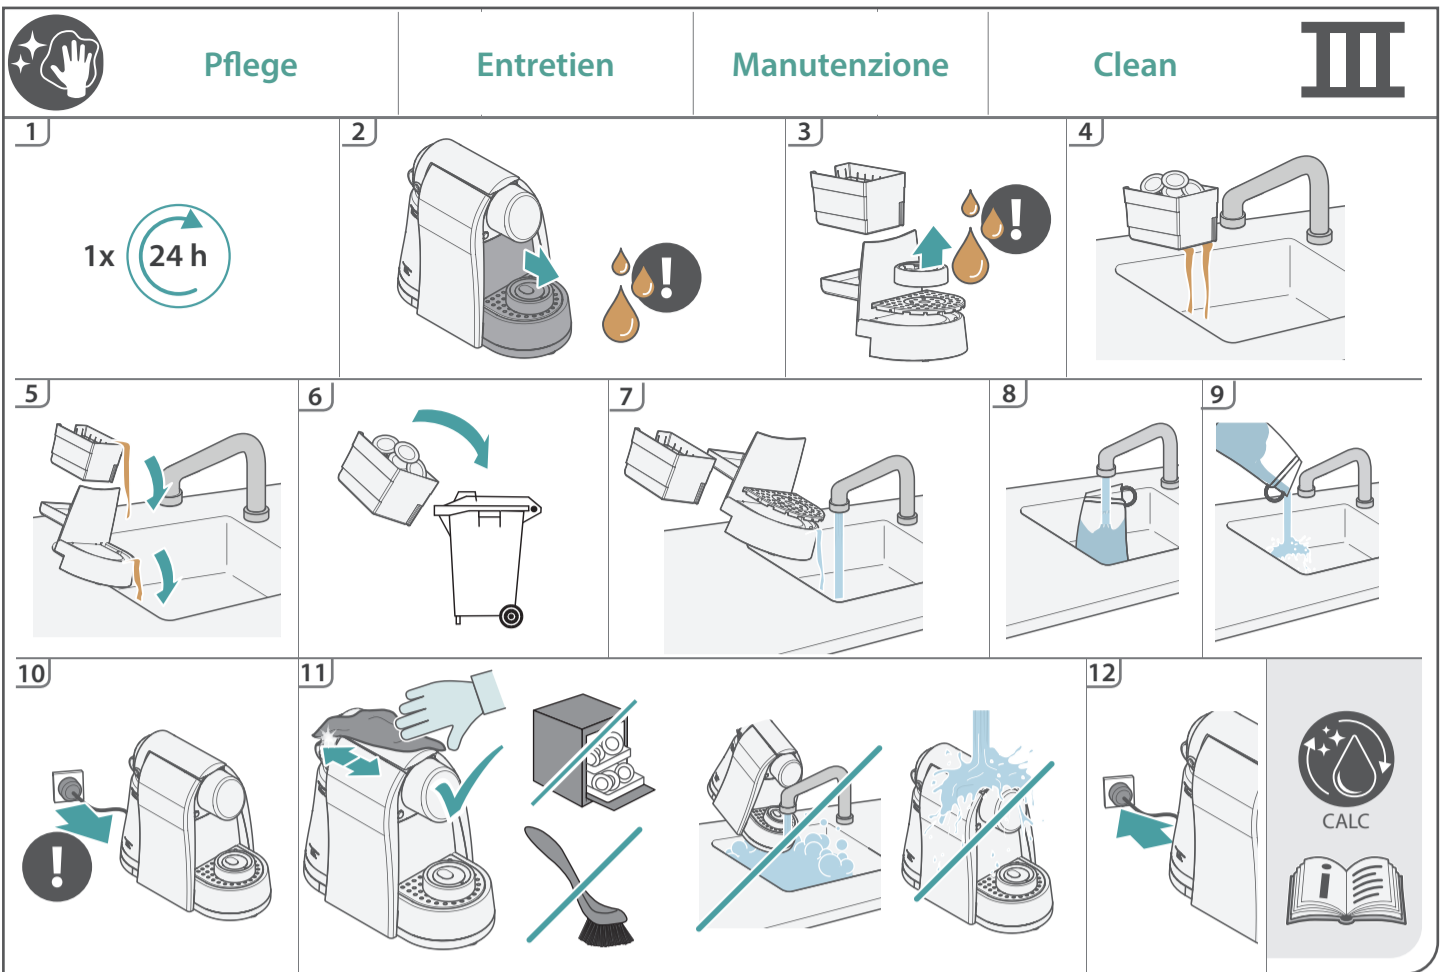

#### QUICKSTART GUIDE

 Inbetriebnahme	Mise en route	Messa in funzione	Getting Started <b>I</b>
1 	2 	3 	4 
5 	6 	7 	8 
10 	11 	8 	12 

 Inbetriebnahme	Mise en route	Messa in funzione	Getting Started <b>II</b>
13 	14 		
15 			

### Inhalt +

Entkalken  
Ausgabemenge programmieren  
Störung beheben  
Energiesparbetrieb  
Tastenfunktion  
Leitungen spülen

### Content +

Descaling  
Programming the coffee quantity  
Troubleshooting  
Energy-saving mode  
Key functions  
Flush out piping