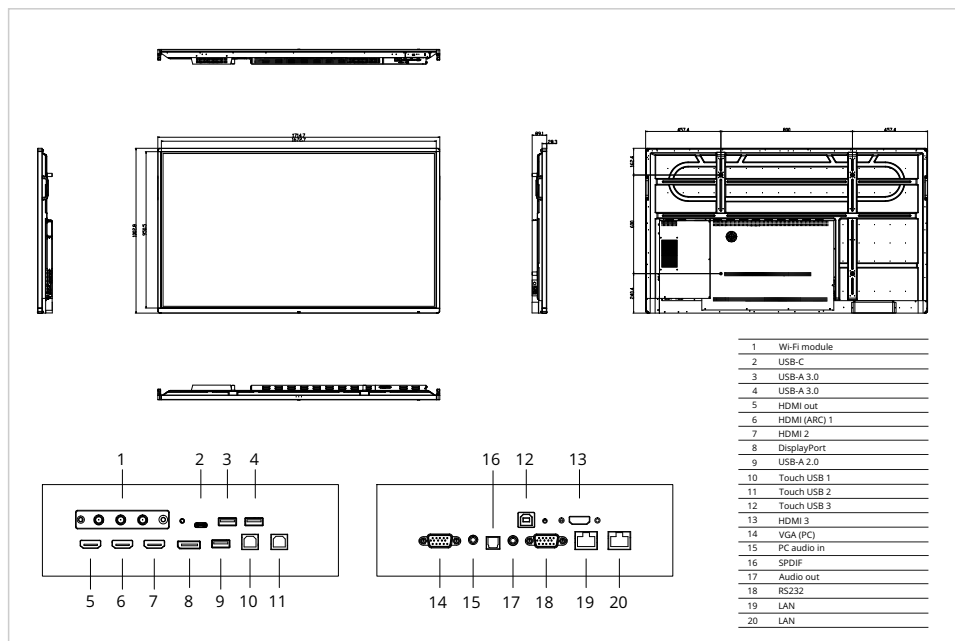

Spezifikationen

Betrachtungswinkel max	H: 178 ° / V: 178 °
Helligkeit	350 cd/m²
Reaktionszeit	8 ms
Unterstützte Farben	1073,3M
Video-Auflösung / Bildfrequenz	3840 x 2160 / 60 (px / Hz)
Eingangsauflösung / Bildfrequenz	3840 x 2160 / 60 (px / Hz)
OPS-Steckplatz	Ja
Lüfterloses Design	Ja
Anzeigesteuerung	Touch-OSD, Tastatur, RS-232C, IR-Fernsteuerung
Automatische Helligkeitseinstellung	Ja
Lautsprecher	3x15W
Power / Sleep / Standby	295 / 22 / 0.5 (Watt)
Haltbarkeit / Lebensdauer	16/7 / 40000 (hours)
Eingangsanschlüsse	HDMI (3x), DisplayPort, USB-A 3.0 (3x), USB-A 2.0, USB-C, VGA, PC audio-in, Ethernet (2x)
Ausgangsanschlüsse	HDMI, mini-toslink, Audio line-out
Touch-Technologie	Fortschrittliche Infrarot-Touch-Technologie
Touch-Bedienung	Finger, Handschuh, Stylus
Anzahl Berührungspunkte	32
Treiber	Win: plug-and-play (optional Treiber) / Mac: Treiber
Unterstütztes Betriebssystem	Android, Linux, Mac OSX, Windows 10, Windows 8.1, Windows 7

Logistik

Menge	1
Verpackungsmaße	231 x 1875 x 1186 (mm)
Gewicht (brutto/netto)	70.00 kg / 54.00 kg